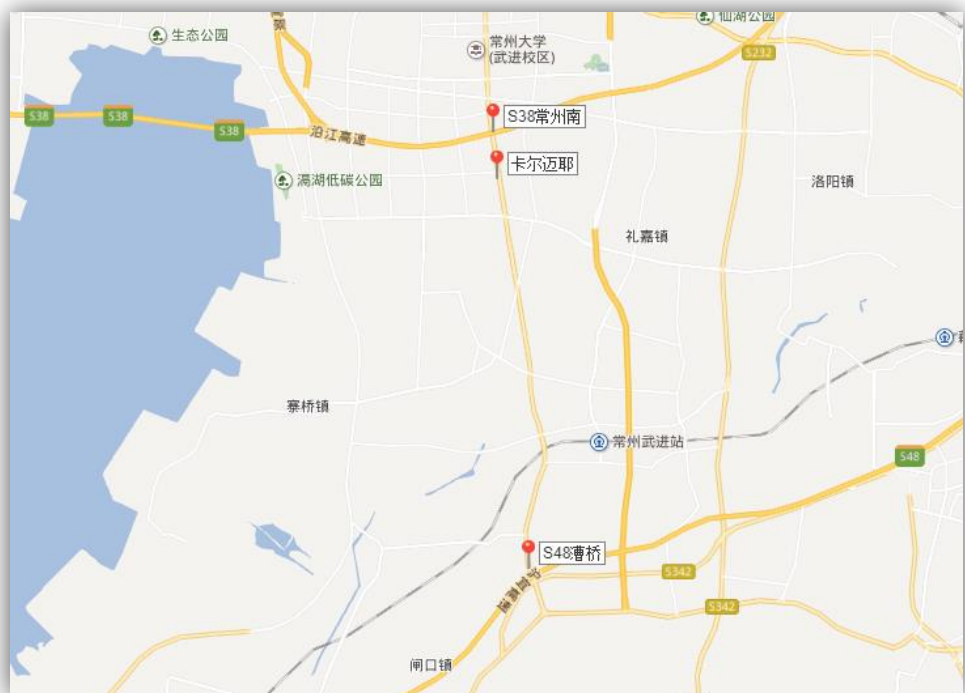

### 1. 公司门禁制度

卡尔迈耶学院位于卡尔迈耶（中国）有限公司内。散客进出公司，请先在公司东门卫处登记，并告知我方联系人姓名。

在培训期间，请务必遵守卡尔迈耶访客制度，服从培训指导老师的指令，不得随意在厂区内走动。

### 3. 公司地址和周边交通

江苏省常州市武进区常武南路 518 号，卡尔迈耶（中国）有限公司（按住 ctrl 并单击可访问地图）

#### 3.1 自驾线路

周边高速公路出入口：

- 沿江高速（S38）常州南，下高速后在岔路口选择“漕桥”方向前进，经过 2 个红绿灯即可到达。
- 沪宜高速（S48）漕桥，下高速后进入主路，向北往常州市区方向约 15 公里。

**KARL MAYER (China) Ltd. – KARL MAYER ACADEMY**

No. 518 Changwu South Road, Wujin District, Changzhou City, Jiangsu Province, PRC, Postcode: 213167

### 5.1 维也纳国际酒店（湖塘店）

地址：常州市武进区常武北路 72 号，乐购超市对面（按住 ctrl 并单击可访问地图）

参考房价：酒店高级单人间 214 RMB/DAY，豪华标间 258 RMB/DAY。（实际价格以酒店为准）

酒店周边饭店和购物：

- 饭店：酒店出门后右拐到古方路有很多饭馆
- 购物：酒店对面的福克斯广场、乐购超市